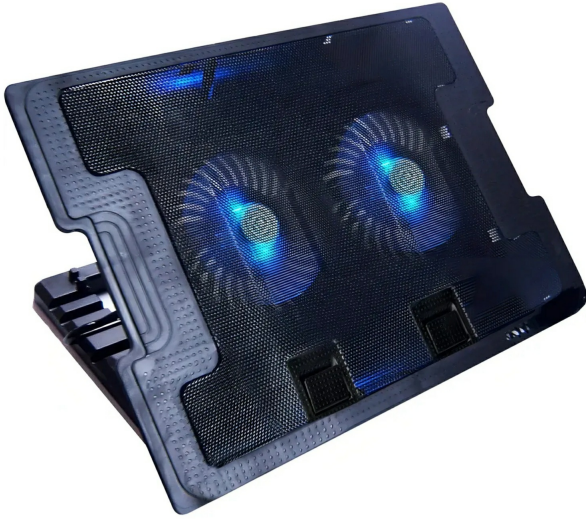

Base Refrigerante Para Portátil 638A Homologado

Homologada

La Base Refrigerante 638A Homologada está diseñada para mantener tu portátil fresco y protegido durante largas horas de uso. Equipada con ventiladores silenciosos, mejora la circulación de aire y evita el sobrecalentamiento, garantizando un rendimiento óptimo y una mayor vida útil de tu equipo. Su diseño ergonómico con elevación ajustable ofrece mayor comodidad al trabajar, estudiar o jugar, mientras que sus topes antideslizantes mantienen el portátil seguro en todo momento. Compacta, ligera y de conexión USB, es compatible con laptops de hasta 17 pulgadas, convirtiéndose en el complemento ideal para el hogar, la oficina o el gaming.

Marca:	Genérico
SKU:	SMACCESO00039
Color:	Negro
Tipo de soporte:	Base refrigerante para portátil
Peso:	700 – 900 g aprox.
Dimensiones:	36 x 26 x 3 cm (aprox.)
Cantidad de ventiladores:	2 – 4 (según versión del modelo 638A)
Antideslizante:	Sí, con topes de seguridad para evitar deslizamiento
Elevación:	Sí, con inclinación ajustable en diferentes niveles
Con Ventiladores:	Sí, ventiladores silenciosos con iluminación LED